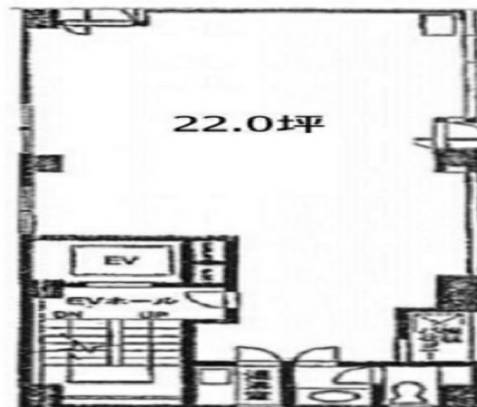

MSビル 2階22坪

東京都中央区日本橋小舟町8-11

物件MAP

賃貸条件	
坪数	22坪
階数	2階
入居可能日	
ビル情報	
所在地	東京都中央区日本橋小舟町8-11
最寄り駅	東京メトロ日比谷線 人形町駅 徒歩3分 東京メトロ銀座線 三越前駅 徒歩5分 JR総武本線 新日本橋駅 徒歩6分 都営浅草線 人形町駅 徒歩3分
エリア	人形町・小伝馬町・馬喰町エリア
竣工	1988年5月
耐震	新耐震基準
階数	地上5階
用途	事務所
構造	RC造
設備情報	
エレベーター	1基
空調	個別空調
OAフロア	タイルカーペット
基準階天井高	
光ファイバー	有り
トイレ	男女共用・室内
セキュリティ	無し
駐車場	無し