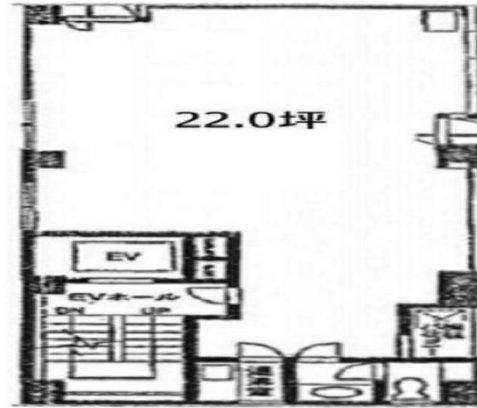

# MSビル 2階22坪

東京都中央区日本橋小舟町8-11

## 物件MAP

賃貸条件	
坪数	22坪
階数	2階
入居可能日	
ビル情報	
所在地	東京都中央区日本橋小舟町8-11
最寄り駅	東京メトロ日比谷線 人形町駅 徒歩3分 東京メトロ銀座線 三越前駅 徒歩5分 JR総武本線 新日本橋駅 徒歩6分 都営浅草線 人形町駅 徒歩3分
エリア	人形町・小伝馬町・馬喰町エリア
竣工	1988年5月
耐震	新耐震基準
階数	地上5階
用途	事務所
構造	RC造
設備情報	
エレベーター	1基
空調	個別空調
OAフロア	タイルカーペット
基準階天井高	
光ファイバー	有り
トイレ	男女共用・室内
セキュリティ	無し
駐車場	無し