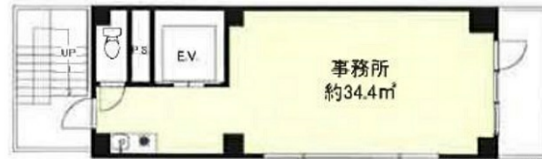

# ソレイユビル 5階10.4坪

東京都千代田区東神田1-5-8

## 物件MAP

賃貸条件	
月額賃料	相談
坪数	10.4坪
坪単価	相談
共益費	相談
礼金	1ヶ月
敷金（保証金）	3ヶ月
階数	5階
入居可能日	相談

ビル情報	
所在地	東京都千代田区東神田1-5-8
最寄り駅	JR総武本線 馬喰町駅 徒歩3分 都営新宿線 馬喰横山駅 徒歩5分 都営浅草線 東日本橋駅 徒歩7分
エリア	岩本町・秋葉原エリア
竣工	1991年6月
耐震	新耐震基準
階数	地上8階 地下1階
用途	事務所/店舗
構造	RC造