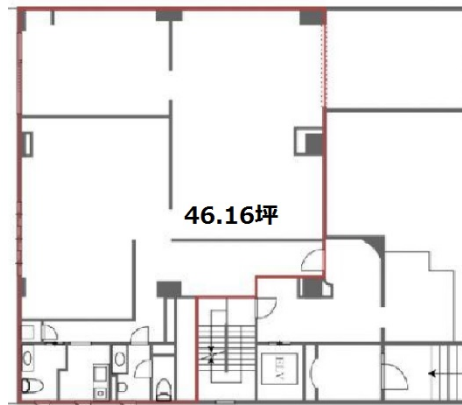

一番町館（グランドマイスター一番町）

東京都千代田区一番町22-4

1階46.16坪

物件MAP

賃貸条件	
月額賃料	923,200円（税別）
坪数	46.16坪
坪単価	20,000円（税別）
共益費	賃料に含む
礼金	1ヶ月
敷金（保証金）	8ヶ月
階数	1階
入居可能日	即日

ビル情報	
所在地	東京都千代田区一番町22-4
最寄り駅	東京メトロ半蔵門線 半蔵門駅 徒歩4分 東京メトロ有楽町線 麴町駅 徒歩6分 都営新宿線 市ヶ谷駅 徒歩9分 JR中央・総武線 市ヶ谷駅 徒歩10分
エリア	麴町・一番町・市ヶ谷エリア
竣工	2005年2月
耐震	新耐震基準
階数	地上5階 地下1階
用途	事務所
構造	RC造

設備情報	
エレベーター	1基
空調	
OAフロア	その他
基準階天井高	
光ファイバー	有り
トイレ	男女共用・室内
セキュリティ	無し
駐車場	有り