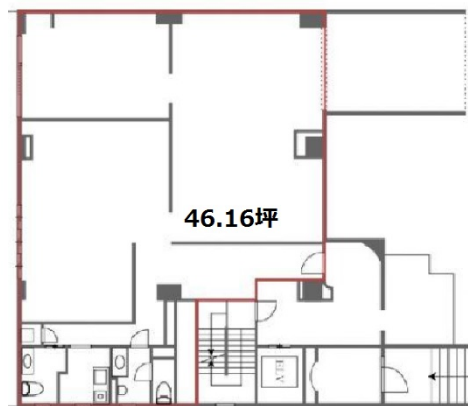

一番町館（グランドマイスター一番町） 1階46.16坪

東京都千代田区一番町22-4

物件MAP

賃貸条件	
月額賃料	923,200円（税別）
坪数	46.16坪
坪単価	20,000円（税別）
共益費	賃料に含む
礼金	1ヶ月
敷金（保証金）	8ヶ月
階数	1階
入居可能日	即日

ビル情報	
所在地	東京都千代田区一番町22-4
最寄り駅	東京メトロ半蔵門線 半蔵門駅 徒歩4分 東京メトロ有楽町線 麴町駅 徒歩6分 都営新宿線 市ヶ谷駅 徒歩9分 JR中央・総武線 市ヶ谷駅 徒歩10分
エリア	麴町・一番町・市ヶ谷エリア
竣工	2005年2月
耐震	新耐震基準
階数	地上5階 地下1階
用途	事務所
構造	RC造

設備情報	
エレベーター	1基
空調	
OAフロア	その他
基準階天井高	
光ファイバー	有り
トイレ	男女共用・室内
セキュリティ	無し
駐車場	有り