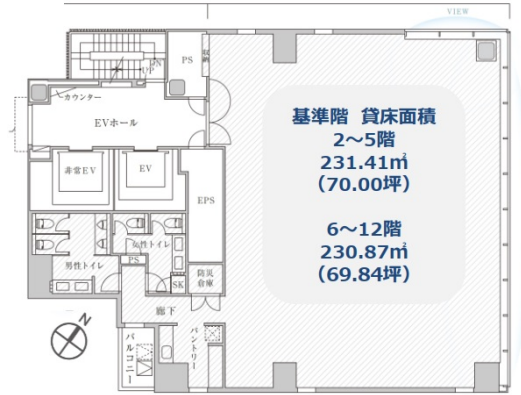

PMO神田万世橋 8階69.89坪

東京都千代田区神田須田町1-3-9

物件MAP

賃貸条件	
坪数	69.89坪
階数	8階
入居可能日	

ビル情報	
所在地	東京都千代田区神田須田町1-3-9
最寄り駅	東京メトロ銀座線 神田駅 徒歩2分 東京メトロ千代田線 新御茶ノ水駅 徒歩2分 都営新宿線 小川町駅 徒歩2分 JR山手線 神田駅 徒歩6分 JR山手線 秋葉原駅 徒歩6分
エリア	神田・小川町エリア
竣工	2020年1月
耐震	新耐震基準
階数	地上12階
用途	事務所
構造	S造

設備情報	
エレベーター	2基
空調	個別空調
OAフロア	OAフロア
基準階天井高	2,700mm
光ファイバー	有り
トイレ	男女別・室外
セキュリティ	有り
駐車場	有り

事務所移転の簡単検索サイト

PMO神田万世橋 8階69.89坪 東京都千代田区神田須田町1-3-9

神田・小川町エリア (ビルID: 0049087) の賃貸オフィス

クイックサービス

貸事務所・レンタルオフィス・オフィス移転ならQuickService