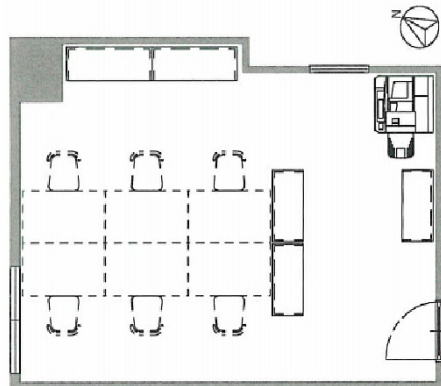

& WORK NIHONBASHI 5階9.31坪

東京都中央区日本橋富沢町10-13

物件MAP

| 賃貸条件 | |
|-------|----------|
| 坪数 | 9.31坪 |
| 階数 | 5階 (506) |
| 入居可能日 | |

| ビル情報 | |
|------|---|
| 所在地 | 東京都中央区日本橋富沢町10-13 |
| 最寄り駅 | 都営新宿線 馬喰横山駅 徒歩5分 都営浅草線 東日本橋駅 徒歩5分 東京メトロ日比谷線 小伝馬町駅 徒歩6分 JR総武本線 馬喰町駅 徒歩7分 東京メトロ日比谷線 人形町駅 徒歩7分 |
| エリア | 人形町・小伝馬町・馬喰町エリア |
| 竣工 | 1986年2月 |
| 耐震 | 新耐震基準 |
| 階数 | 地上7階 地下1階 |
| 用途 | 事務所 |
| 構造 | RC造 |

| 設備情報 | |
|--------|--------|
| エレベーター | 1基 |
| 空調 | 個別空調 |
| OAフロア | |
| 基準階天井高 | |
| 光ファイバー | 有り |
| トイレ | 男女別・室外 |
| セキュリティ | 有り |
| 駐車場 | 無し |

事務所移転の簡単検索サイト

Quick Service

クイックサービス

& WORK NIHONBASHI 5階9.31坪 東京都中央区日本橋富沢町10-13