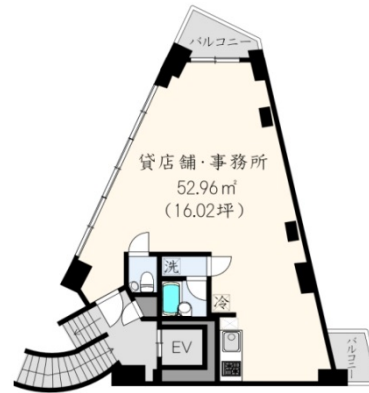

TAMA WOODY GATE IKEBUKURO 9階16.02坪

東京都豊島区東池袋2-62-10

物件MAP

賃貸条件	
月額賃料	290,000円 (税別)
坪数	16.02坪
坪単価	18,102円 (税別)
共益費	賃料に含む
礼金	無し
敷金 (保証金)	8ヶ月
階数	9階
入居可能日	2024年6月

ビル情報	
所在地	東京都豊島区東池袋2-62-10
最寄り駅	JR山手線 池袋駅 徒歩7分 東京メトロ丸ノ内線 池袋駅 徒歩7分 東京メトロ有楽町線 東池袋駅 徒歩10分
エリア	池袋エリア
竣工	2006年3月
耐震	新耐震基準
階数	地上12階
用途	事務所
構造	RC造

設備情報	
エレベーター	1基
空調	個別空調
OAフロア	OAフロア
基準階天井高	
光ファイバー	有り
トイレ	男女共用・室内
セキュリティ	無し
駐車場	無し