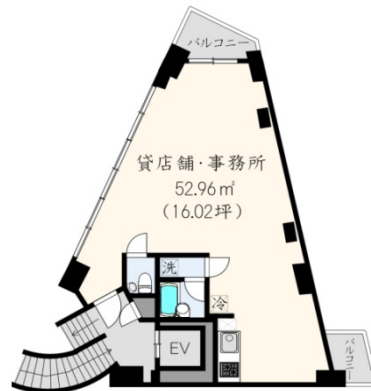

TAMA WOODY GATE IKEBUKURO 9階16.02坪

東京都豊島区東池袋2-62-10

物件MAP

賃貸条件	
月額賃料	290,000円 (税別)
坪数	16.02坪
坪単価	18,102円 (税別)
共益費	賃料に含む
礼金	無し
敷金 (保証金)	8ヶ月
階数	9階
入居可能日	2024年6月

ビル情報	
所在地	東京都豊島区東池袋2-62-10
最寄り駅	JR山手線 池袋駅 徒歩7分 東京メトロ丸ノ内線 池袋駅 徒歩7分 東京メトロ有楽町線 東池袋駅 徒歩10分
エリア	池袋エリア
竣工	2006年3月
耐震	新耐震基準
階数	地上12階
用途	事務所
構造	RC造

設備情報	
エレベーター	1基
空調	個別空調
OAフロア	OAフロア
基準階天井高	
光ファイバー	有り
トイレ	男女共用・室内
セキュリティ	無し
駐車場	無し