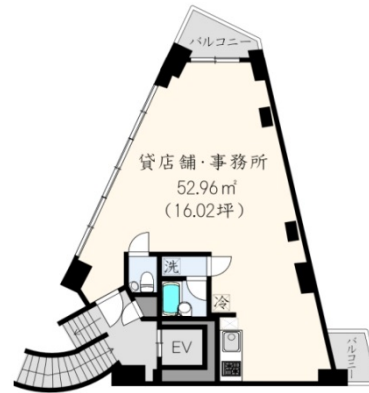

# TAMA WOODY GATE IKEBUKURO 6階16.02坪

東京都豊島区東池袋2-62-10

## 物件MAP

賃貸条件	
坪数	16.02坪
階数	6階
入居可能日	
ビル情報	
所在地	東京都豊島区東池袋2-62-10
最寄り駅	JR山手線 池袋駅 徒歩7分 東京メトロ丸ノ内線 池袋駅 徒歩7分 東京メトロ有楽町線 東池袋駅 徒歩10分
エリア	池袋エリア
竣工	2006年3月
耐震	新耐震基準
階数	地上12階
用途	事務所
構造	RC造
設備情報	
エレベーター	1基
空調	個別空調
OAフロア	OAフロア
基準階天井高	
光ファイバー	有り
トイレ	男女共用・室内
セキュリティ	無し
駐車場	無し