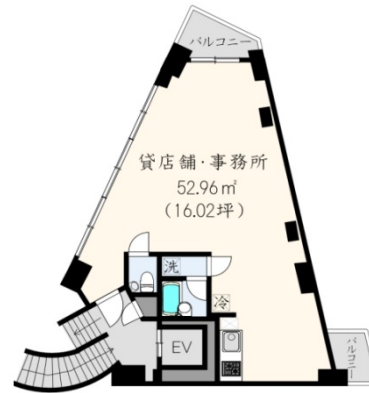

TAMA WOODY GATE IKEBUKURO 6階16.02坪

東京都豊島区東池袋2-62-10

物件MAP

賃貸条件	
坪数	16.02坪
階数	6階
入居可能日	
ビル情報	
所在地	東京都豊島区東池袋2-62-10
最寄り駅	JR山手線 池袋駅 徒歩7分 東京メトロ丸ノ内線 池袋駅 徒歩7分 東京メトロ有楽町線 東池袋駅 徒歩10分
エリア	池袋エリア
竣工	2006年3月
耐震	新耐震基準
階数	地上12階
用途	事務所
構造	RC造
設備情報	
エレベーター	1基
空調	個別空調
OAフロア	OAフロア
基準階天井高	
光ファイバー	有り
トイレ	男女共用・室内
セキュリティ	無し
駐車場	無し