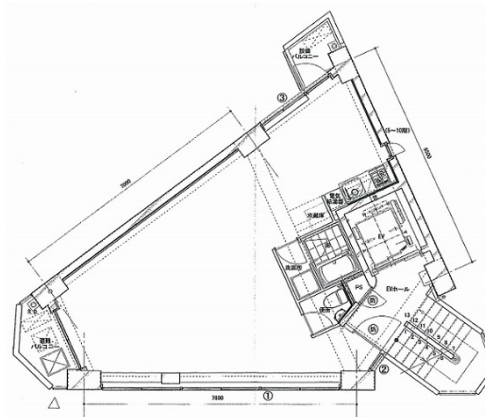

TAMA WOODY GATE IKEBUKURO 2階16.02坪

東京都豊島区東池袋2-62-10

物件MAP

賃貸条件	
坪数	16.02坪
階数	2階（申込有）
入居可能日	
ビル情報	
所在地	東京都豊島区東池袋2-62-10
最寄り駅	JR山手線 池袋駅 徒歩7分 東京メトロ丸ノ内線 池袋駅 徒歩7分 東京メトロ有楽町線 東池袋駅 徒歩10分
エリア	池袋エリア
竣工	2006年3月
耐震	新耐震基準
階数	地上12階
用途	事務所
構造	RC造
設備情報	
エレベーター	1基
空調	個別空調
OAフロア	OAフロア
基準階天井高	
光ファイバー	有り
トイレ	男女共用・室内
セキュリティ	無し
駐車場	無し