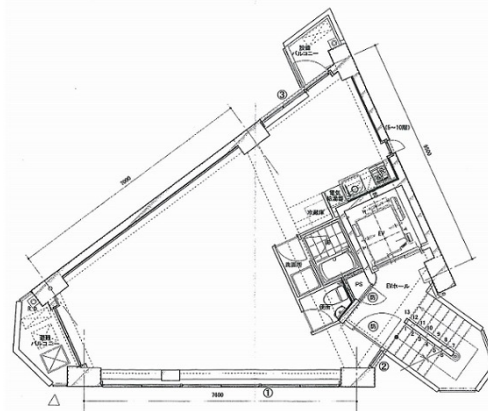

# TAMA WOODY GATE IKEBUKURO 2階16.02坪

東京都豊島区東池袋2-62-10

## 物件MAP

賃貸条件	
坪数	16.02坪
階数	2階（申込有）
入居可能日	
ビル情報	
所在地	東京都豊島区東池袋2-62-10
最寄り駅	JR山手線 池袋駅 徒歩7分 東京メトロ丸ノ内線 池袋駅 徒歩7分 東京メトロ有楽町線 東池袋駅 徒歩10分
エリア	池袋エリア
竣工	2006年3月
耐震	新耐震基準
階数	地上12階
用途	事務所
構造	RC造
設備情報	
エレベーター	1基
空調	個別空調
OAフロア	OAフロア
基準階天井高	
光ファイバー	有り
トイレ	男女共用・室内
セキュリティ	無し
駐車場	無し