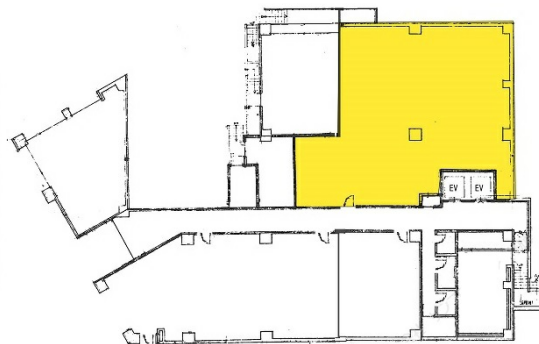

PALTビル 1階69.03坪

東京都新宿区四谷4-28-8

物件MAP

賃貸条件	
月額賃料	1,104,480円 (税別)
坪数	69.03坪
坪単価	16,000円 (税別)
共益費	賃料に含む
礼金	1ヶ月
敷金 (保証金)	10ヶ月
階数	1階 (104)
入居可能日	即日

ビル情報	
所在地	東京都新宿区四谷4-28-8
最寄り駅	東京メトロ丸ノ内線 新宿御苑前駅 徒歩5分 東京メトロ丸ノ内線 四谷三丁目駅 徒歩8分 都営新宿線 新宿三丁目駅 徒歩11分
エリア	四谷・市ヶ谷・飯田橋エリア
竣工	1986年9月
耐震	新耐震基準
階数	地上10階 地下1階
用途	事務所
構造	SRC造

設備情報	
エレベーター	2基
空調	個別空調
OAフロア	OAフロア
基準階天井高	2,500mm
光ファイバー	有り
トイレ	男女別・室内
セキュリティ	無し
駐車場	無し