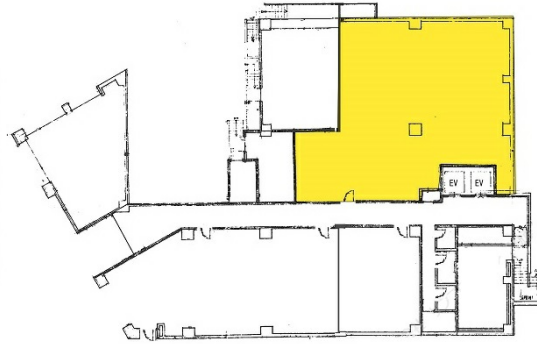

PALTビル 1階69.03坪

東京都新宿区四谷4-28-8

物件MAP

賃貸条件	
月額賃料	1,104,480円（税別）
坪数	69.03坪
坪単価	16,000円（税別）
共益費	賃料に含む
礼金	1ヶ月
敷金（保証金）	10ヶ月
階数	1階（104）
入居可能日	即日

ビル情報	
所在地	東京都新宿区四谷4-28-8
最寄り駅	東京メトロ丸ノ内線 新宿御苑前駅 徒歩5分 東京メトロ丸ノ内線 四谷三丁目駅 徒歩8分 都営新宿線 新宿三丁目駅 徒歩11分
エリア	四谷・市ヶ谷・飯田橋エリア
竣工	1986年9月
耐震	新耐震基準
階数	地上10階 地下1階
用途	事務所
構造	SRC造

設備情報	
エレベーター	2基
空調	個別空調
OAフロア	OAフロア
基準階天井高	2,500mm
光ファイバー	有り
トイレ	男女別・室内
セキュリティ	無し
駐車場	無し

事務所移転の簡単検索サイト

PALTビル 1階69.03坪 東京都新宿区四谷4-28-8

四谷・市ヶ谷・飯田橋エリア（ビルID：0049041）の賃貸オフィス

クイックサービス

貸事務所・レンタルオフィス・オフィス移転なら**QuickService**