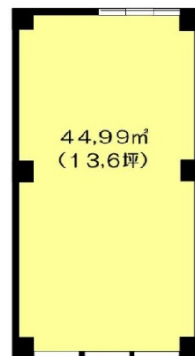

# 百七十五番館ビル 1階13.6坪

東京都渋谷区神宮前1-7-3

竹下通り

## 物件MAP

賃貸条件	
坪数	13.6坪
階数	1階
入居可能日	
ビル情報	
所在地	東京都渋谷区神宮前1-7-3
最寄り駅	JR山手線 原宿駅 徒歩4分 東京メトロ副都心線 明治神宮前駅 徒歩5分 東京メトロ千代田線 明治神宮前駅 徒歩5分
エリア	原宿・代々木・初台エリア
竣工	1977年11月
耐震	旧耐震基準
階数	地上5階 地下1階
用途	店舗
構造	RC造
設備情報	
エレベーター	
空調	個別空調
OAフロア	スケルトン
基準階天井高	
光ファイバー	調査中
トイレ	無し
セキュリティ	調査中
駐車場	調査中