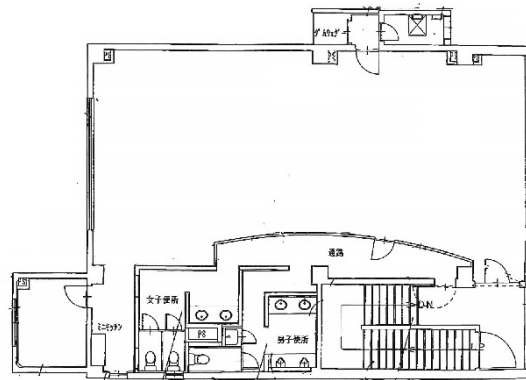

# タイセイビル 2階50.64坪

長野県長野市大字中御所字宮沖216-10

## 物件MAP

賃貸条件	
坪数	50.64坪
階数	2階
入居可能日	
ビル情報	
所在地	長野県長野市大字中御所字宮沖216-10
最寄り駅	長野電鉄長野線 長野駅 徒歩7分
エリア	長野
竣工	1972年2月
耐震	調査中
階数	地上4階
用途	事務所
構造	RC造
設備情報	
エレベーター	
空調	個別空調
OAフロア	その他
基準階天井高	
光ファイバー	有り
トイレ	男女別・室内
セキュリティ	調査中
駐車場	無し