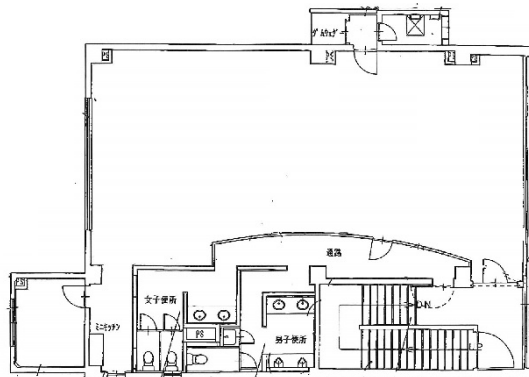

タイセイビル 2階50.64坪

長野県長野市大字中御所字宮沖216-10

物件MAP

賃貸条件	
坪数	50.64坪
階数	2階
入居可能日	
ビル情報	
所在地	長野県長野市大字中御所字宮沖216-10
最寄り駅	長野電鉄長野線 長野駅 徒歩7分
エリア	長野
竣工	1972年2月
耐震	調査中
階数	地上4階
用途	事務所
構造	RC造
設備情報	
エレベーター	
空調	個別空調
OAフロア	その他
基準階天井高	
光ファイバー	有り
トイレ	男女別・室内
セキュリティ	調査中
駐車場	無し

事務所移転の簡単検索サイト

Quick Service

クイックサービス

タイセイビル 2階50.64坪 長野県長野市大字中御所字宮沖216-10

長野 (ビルID: 0049031) の賃貸オフィス

貸事務所・レンタルオフィス・オフィス移転ならQuickService

物件詳細はこちらから

0120-55-2620