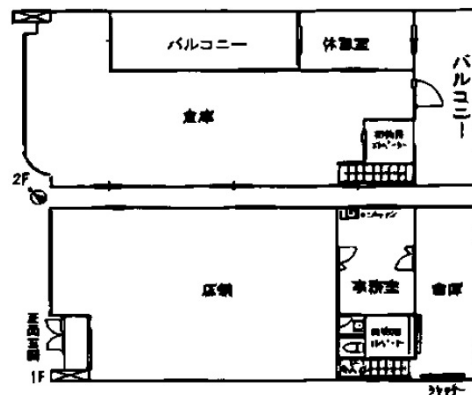

豊田市貸店舗事務所 1階74.91坪

愛知県豊田市駒場町西17-3

物件MAP

賃貸条件	
坪数	74.91坪
階数	1階 (1-2F)
入居可能日	相談
ビル情報	
所在地	愛知県豊田市駒場町西17-3
最寄り駅	
エリア	その他愛知
竣工	1993年3月
耐震	新耐震基準
階数	地上2階
用途	事務所/店舗
構造	S造
設備情報	
エレベーター	
空調	
OAフロア	その他
基準階天井高	
光ファイバー	
トイレ	男女共用・室外
セキュリティ	
駐車場	有り