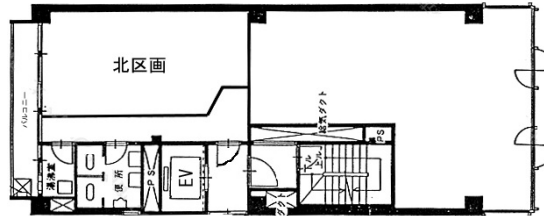

平河町伏見ビル 4階10.54坪

東京都千代田区平河町1-4-3

物件MAP

賃貸条件	
月額賃料	142,290円（税別）
坪数	10.54坪
坪単価	13,500円（税別）
共益費	26,350円
礼金	無し
敷金（保証金）	5ヶ月
階数	4階（北）
入居可能日	即日

ビル情報	
所在地	東京都千代田区平河町1-4-3
最寄り駅	東京メトロ有楽町線 麴町駅 徒歩3分 東京メトロ半蔵門線 半蔵門駅 徒歩4分 東京メトロ南北線 永田町駅 徒歩7分 東京メトロ丸ノ内線 赤坂見附駅 徒歩7分
エリア	麴町・番町・市ヶ谷エリア
竣工	1977年5月
耐震	耐震補強済
階数	地上10階
用途	事務所
構造	RC造

設備情報	
エレベーター	1基
空調	個別空調
OAフロア	OAフロア
基準階天井高	
光ファイバー	有り
トイレ	男女共用・室外
セキュリティ	無し
駐車場	無し

事務所移転の簡単検索サイト

Quick Service

クイックサービス

平河町伏見ビル 4階10.54坪 東京都千代田区平河町1-4-3

麴町・番町・市ヶ谷エリア（ビルID：0048899）の賃貸オフィス

貸事務所・レンタルオフィス・オフィス移転ならQuickService