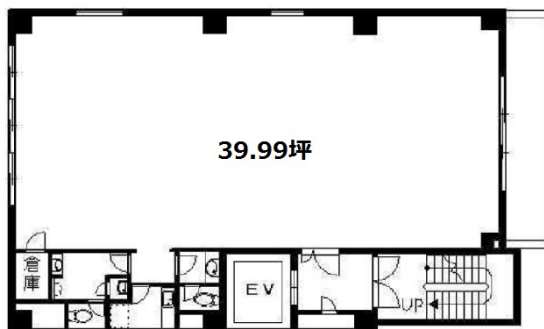

赤坂ゆうビル 7階39.99坪

東京都港区赤坂5-4-10

物件MAP

賃貸条件	
坪数	39.99坪
階数	7階
入居可能日	
ビル情報	
所在地	東京都港区赤坂5-4-10
最寄り駅	東京メトロ千代田線 赤坂駅 徒歩1分
エリア	赤坂・青山・六本木エリア
竣工	1986年5月
耐震	新耐震基準
階数	地上7階
用途	事務所
構造	RC造
設備情報	
エレベーター	1基
空調	個別空調
OAフロア	
基準階天井高	
光ファイバー	調査中
トイレ	男女別・室内
セキュリティ	調査中
駐車場	調査中

事務所移転の簡単検索サイト

Quick Service

クイックサービス

赤坂ゆうビル 7階39.99坪 東京都港区赤坂5-4-10

赤坂・青山・六本木エリア (ビルID: 0048891) の賃貸オフィス

貸事務所・レンタルオフィス・オフィス移転なら**QuickService**

物件詳細はこちらから

 **0120-55-2620**