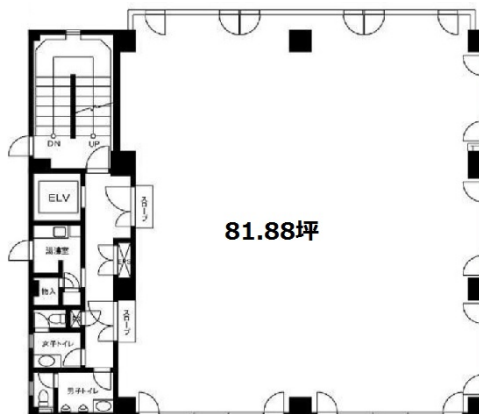

太陽ビル 2階81.88坪

東京都新宿区市谷台町22-1

物件MAP

賃貸条件	
月額賃料	900,000円 (税別)
坪数	81.88坪
坪単価	10,992円 (税別)
共益費	無し
礼金	2ヶ月
敷金 (保証金)	4ヶ月
階数	2階
入居可能日	即日

ビル情報	
所在地	東京都新宿区市谷台町22-1
最寄り駅	都営新宿線 曙橋駅 徒歩8分 都営大江戸線 若松河田駅 徒歩9分
エリア	四谷・市ヶ谷・飯田橋エリア
竣工	1995年4月
耐震	新耐震基準
階数	地上3階
用途	事務所
構造	RC造

設備情報	
エレベーター	1基
空調	
OAフロア	
基準階天井高	
光ファイバー	調査中
トイレ	男女別・室外
セキュリティ	調査中
駐車場	