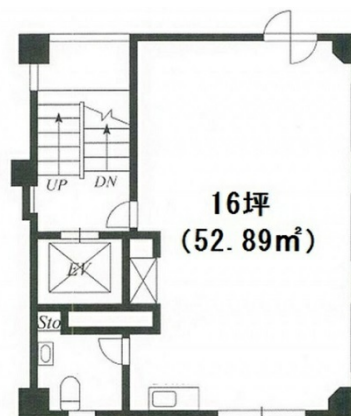

山水ビル 6階16坪

東京都港区西新橋1-16-2

物件MAP

賃貸条件	
月額賃料	330,000円 (税別)
坪数	16坪
坪単価	20,625円 (税別)
共益費	20,000円
礼金	1ヶ月
敷金 (保証金)	8ヶ月
階数	6階
入居可能日	即日

ビル情報	
所在地	東京都港区西新橋1-16-2
最寄り駅	都営三田線 内幸町駅 徒歩1分 JR山手線 新橋駅 徒歩4分 JR京浜東北線 新橋駅 徒歩4分
エリア	新橋・虎ノ門・浜松町エリア
竣工	1975年1月
耐震	旧耐震基準
階数	地上8階
用途	事務所
構造	SRC造

設備情報	
エレベーター	1基
空調	個別空調
OAフロア	その他
基準階天井高	
光ファイバー	有り
トイレ	男女共用・室内
セキュリティ	無し
駐車場	無し