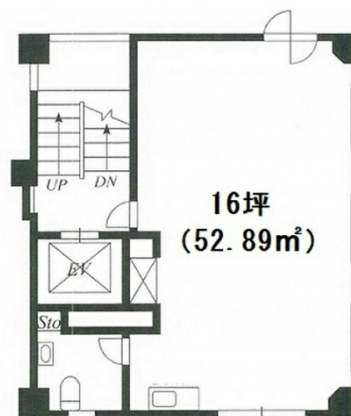

山水ビル 6階16坪

東京都港区西新橋1-16-2

物件MAP

賃貸条件	
月額賃料	330,000円 (税別)
坪数	16坪
坪単価	20,625円 (税別)
共益費	20,000円
礼金	1ヶ月
敷金 (保証金)	8ヶ月
階数	6階
入居可能日	即日

ビル情報	
所在地	東京都港区西新橋1-16-2
最寄り駅	都営三田線 内幸町駅 徒歩1分 JR山手線 新橋駅 徒歩4分 JR京浜東北線 新橋駅 徒歩4分
エリア	新橋・虎ノ門・浜松町エリア
竣工	1975年1月
耐震	旧耐震基準
階数	地上8階
用途	事務所
構造	SRC造

設備情報	
エレベーター	1基
空調	個別空調
OAフロア	その他
基準階天井高	
光ファイバー	有り
トイレ	男女共用・室内
セキュリティ	無し
駐車場	無し

事務所移転の簡単検索サイト

Quick Service

クイックサービス

山水ビル 6階16坪 東京都港区西新橋1-16-2

新橋・虎ノ門・浜松町エリア (ビルID: 0048865) の賃貸オフィス

貸事務所・レンタルオフィス・オフィス移転なら**QuickService**