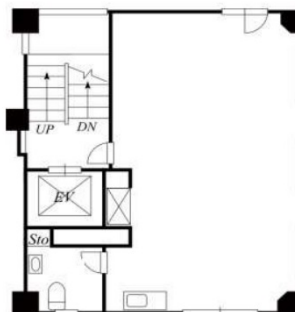

山水ビル 4階16坪

東京都港区西新橋1-16-2

物件MAP

賃貸条件	
月額賃料	330,000円 (税別)
坪数	16坪
坪単価	20,625円 (税別)
共益費	20,000円
礼金	1ヶ月
敷金 (保証金)	8ヶ月
階数	4階
入居可能日	即日

ビル情報	
所在地	東京都港区西新橋1-16-2
最寄り駅	都営三田線 内幸町駅 徒歩1分 JR山手線 新橋駅 徒歩4分 JR京浜東北線 新橋駅 徒歩4分
エリア	新橋・虎ノ門・浜松町エリア
竣工	1975年1月
耐震	旧耐震基準
階数	地上8階
用途	事務所
構造	SRC造

設備情報	
エレベーター	1基
空調	個別空調
OAフロア	その他
基準階天井高	
光ファイバー	有り
トイレ	男女共用・室内
セキュリティ	無し
駐車場	無し