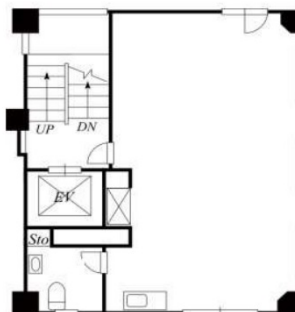

山水ビル 3階16坪

東京都港区西新橋1-16-2

物件MAP

賃貸条件	
月額賃料	330,000円 (税別)
坪数	16坪
坪単価	20,625円 (税別)
共益費	20,000円
礼金	1ヶ月
敷金 (保証金)	8ヶ月
階数	3階
入居可能日	即日

ビル情報	
所在地	東京都港区西新橋1-16-2
最寄り駅	都営三田線 内幸町駅 徒歩1分 JR山手線 新橋駅 徒歩4分 JR京浜東北線 新橋駅 徒歩4分
エリア	新橋・虎ノ門・浜松町エリア
竣工	1975年1月
耐震	旧耐震基準
階数	地上8階
用途	事務所
構造	SRC造

設備情報	
エレベーター	1基
空調	個別空調
OAフロア	その他
基準階天井高	
光ファイバー	有り
トイレ	男女共用・室内
セキュリティ	無し
駐車場	無し