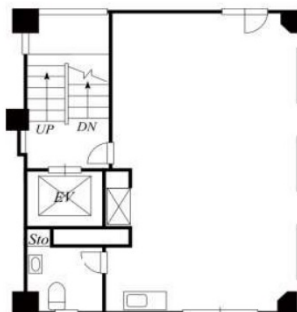

山水ビル 3階16坪

東京都港区西新橋1-16-2

物件MAP

賃貸条件	
月額賃料	330,000円（税別）
坪数	16坪
坪単価	20,625円（税別）
共益費	20,000円
礼金	1ヶ月
敷金（保証金）	8ヶ月
階数	3階
入居可能日	即日

ビル情報	
所在地	東京都港区西新橋1-16-2
最寄り駅	都営三田線 内幸町駅 徒歩1分 JR山手線 新橋駅 徒歩4分 JR京浜東北線 新橋駅 徒歩4分
エリア	新橋・虎ノ門・浜松町エリア
竣工	1975年1月
耐震	旧耐震基準
階数	地上8階
用途	事務所
構造	SRC造

設備情報	
エレベーター	1基
空調	個別空調
OAフロア	その他
基準階天井高	
光ファイバー	有り
トイレ	男女共用・室内
セキュリティ	無し
駐車場	無し

事務所移転の簡単検索サイト

Quick Service

クイックサービス

山水ビル 3階16坪 東京都港区西新橋1-16-2

新橋・虎ノ門・浜松町エリア（ビルID：0048865）の賃貸オフィス

貸事務所・レンタルオフィス・オフィス移転なら**QuickService**