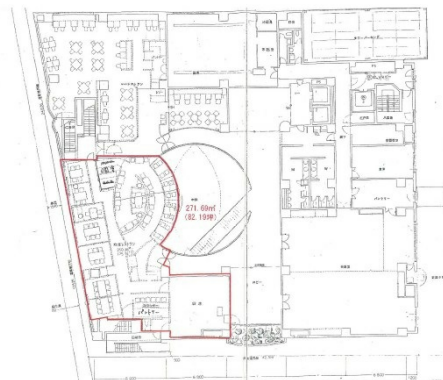

博多エクセルホテル東急 2階82.19坪

福岡県福岡市博多区中洲4-6-7

物件MAP

賃貸条件	
月額賃料	相談
坪数	82.19坪
坪単価	相談
共益費	賃料に含む
礼金	無し
敷金（保証金）	10ヶ月
階数	2階
入居可能日	即日

ビル情報	
所在地	福岡県福岡市博多区中洲4-6-7
最寄り駅	福岡市営地下鉄空港線 中洲川端駅 徒歩1分
エリア	呉服町・中洲エリア
竣工	1992年3月
耐震	新耐震基準
階数	地上12階 地下1階
用途	店舗
構造	SRC造

設備情報	
エレベーター	
空調	無し
OAフロア	スケルトン
基準階天井高	
光ファイバー	
トイレ	
セキュリティ	
駐車場	