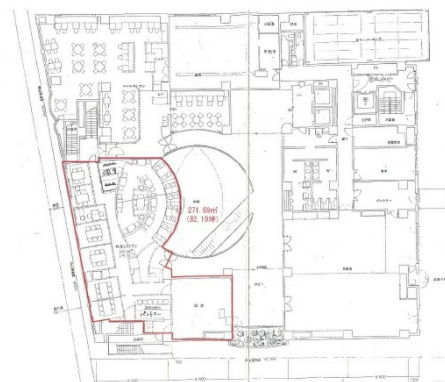

博多エクセルホテル東急 2階82.19坪

福岡県福岡市博多区中洲4-6-7

物件MAP

賃貸条件	
月額賃料	相談
坪数	82.19坪
坪単価	相談
共益費	賃料に含む
礼金	無し
敷金（保証金）	10ヶ月
階数	2階
入居可能日	即日

ビル情報	
所在地	福岡県福岡市博多区中洲4-6-7
最寄り駅	福岡市営地下鉄空港線 中洲川端駅 徒歩1分
エリア	呉服町・中洲エリア
竣工	1992年3月
耐震	新耐震基準
階数	地上12階 地下1階
用途	店舗
構造	SRC造

設備情報	
エレベーター	
空調	無し
OAフロア	スケルトン
基準階天井高	
光ファイバー	
トイレ	
セキュリティ	
駐車場	

博多エクセルホテル東急 2階82.19坪 福岡県福岡市博多区中洲4-6-7

呉服町・中洲エリア（ビルID：0048864）の賃貸オフィス

貸事務所・レンタルオフィス・オフィス移転ならQuickService

物件詳細はこちらから

 0120-55-2620

【受付時間】平日9:30~18:30