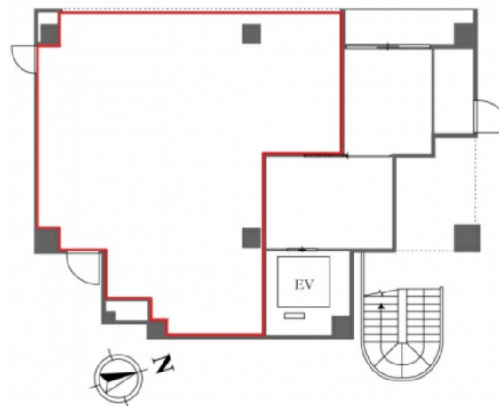

AURA麻布台（旧HIS麻布台ビル） 1階16.85坪

東京都港区麻布台1-11-7

物件MAP

賃貸条件	
坪数	16.85坪
階数	1階
入居可能日	

ビル情報	
所在地	東京都港区麻布台1-11-7
最寄り駅	東京メトロ日比谷線 神谷町駅 徒歩4分 都営大江戸線 赤羽橋駅 徒歩10分 都営三田線 御成門駅 徒歩14分
エリア	赤坂・青山・六本木エリア
竣工	2019年12月
耐震	新耐震基準
階数	地上9階
用途	店舗
構造	S造

設備情報	
エレベーター	1基
空調	個別空調
OAフロア	OAフロア
基準階天井高	2,600mm
光ファイバー	有り
トイレ	男女別・室内
セキュリティ	有り
駐車場	無し