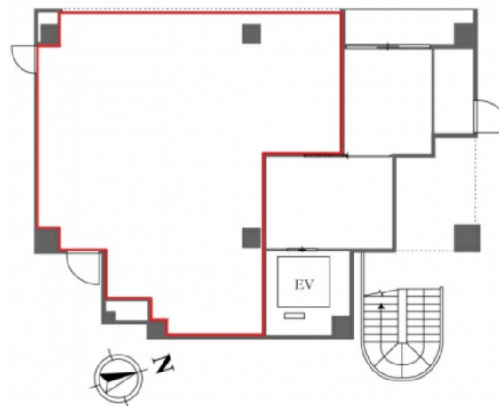

# AURA麻布台（旧HIS麻布台ビル） 1階16.85坪

東京都港区麻布台1-11-7

## 物件MAP

賃貸条件	
坪数	16.85坪
階数	1階
入居可能日	
ビル情報	
所在地	東京都港区麻布台1-11-7
最寄り駅	東京メトロ日比谷線 神谷町駅 徒歩4分 都営大江戸線 赤羽橋駅 徒歩10分 都営三田線 御成門駅 徒歩14分
エリア	赤坂・青山・六本木エリア
竣工	2019年12月
耐震	新耐震基準
階数	地上9階
用途	店舗
構造	S造
設備情報	
エレベーター	1基
空調	個別空調
OAフロア	OAフロア
基準階天井高	2,600mm
光ファイバー	有り
トイレ	男女別・室内
セキュリティ	有り
駐車場	無し