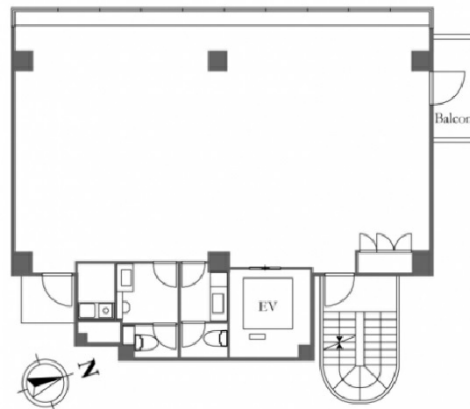

AURA麻布台（旧HIS麻布台ビル） 4階28.1坪

東京都港区麻布台1-11-7

物件MAP

賃貸条件	
坪数	28.1坪
階数	4階
入居可能日	
ビル情報	
所在地	東京都港区麻布台1-11-7
最寄り駅	東京メトロ日比谷線 神谷町駅 徒歩4分 都営大江戸線 赤羽橋駅 徒歩10分 都営三田線 御成門駅 徒歩14分
エリア	赤坂・青山・六本木エリア
竣工	2019年12月
耐震	新耐震基準
階数	地上9階
用途	事務所
構造	S造
設備情報	
エレベーター	1基
空調	個別空調
OAフロア	OAフロア
基準階天井高	2,600mm
光ファイバー	有り
トイレ	男女別・室内
セキュリティ	有り
駐車場	無し