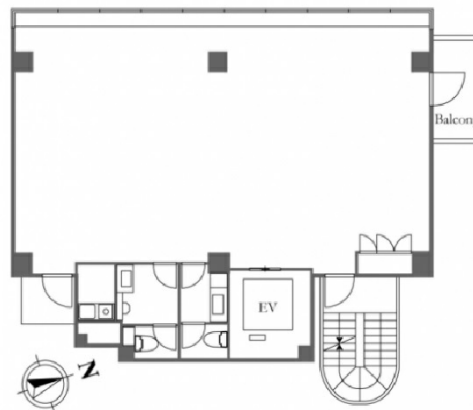

AURA麻布台（旧HIS麻布台ビル） 5階28.1坪

東京都港区麻布台1-11-7

物件MAP

賃貸条件	
坪数	28.1坪
階数	5階
入居可能日	
ビル情報	
所在地	東京都港区麻布台1-11-7
最寄り駅	東京メトロ日比谷線 神谷町駅 徒歩4分 都営大江戸線 赤羽橋駅 徒歩10分 都営三田線 御成門駅 徒歩14分
エリア	赤坂・青山・六本木エリア
竣工	2019年12月
耐震	新耐震基準
階数	地上9階
用途	事務所
構造	S造
設備情報	
エレベーター	1基
空調	個別空調
OAフロア	OAフロア
基準階天井高	2,600mm
光ファイバー	有り
トイレ	男女別・室内
セキュリティ	有り
駐車場	無し