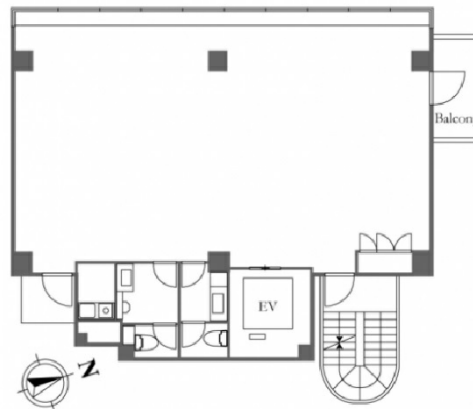

# AURA麻布台（旧HIS麻布台ビル） 7階28.1坪

東京都港区麻布台1-11-7

## 物件MAP

賃貸条件	
坪数	28.1坪
階数	7階（申込有）
入居可能日	

ビル情報	
所在地	東京都港区麻布台1-11-7
最寄り駅	東京メトロ日比谷線 神谷町駅 徒歩4分 都営大江戸線 赤羽橋駅 徒歩10分 都営三田線 御成門駅 徒歩14分
エリア	赤坂・青山・六本木エリア
竣工	2019年12月
耐震	新耐震基準
階数	地上9階
用途	事務所
構造	S造

設備情報	
エレベーター	1基
空調	個別空調
OAフロア	OAフロア
基準階天井高	2,600mm
光ファイバー	有り
トイレ	男女別・室内
セキュリティ	有り
駐車場	無し