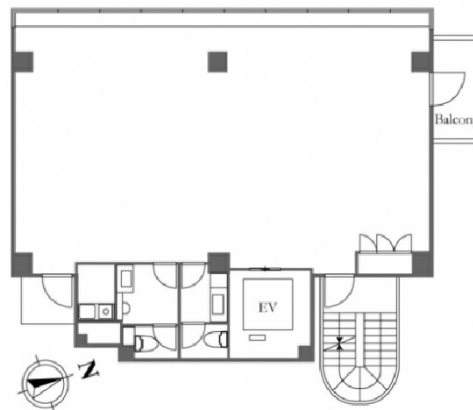

AURA麻布台（旧HIS麻布台ビル） 8階28.1坪

東京都港区麻布台1-11-7

物件MAP

賃貸条件	
坪数	28.1坪
階数	8階
入居可能日	
ビル情報	
所在地	東京都港区麻布台1-11-7
最寄り駅	東京メトロ日比谷線 神谷町駅 徒歩4分 都営大江戸線 赤羽橋駅 徒歩10分 都営三田線 御成門駅 徒歩14分
エリア	赤坂・青山・六本木エリア
竣工	2019年12月
耐震	新耐震基準
階数	地上9階
用途	事務所
構造	S造
設備情報	
エレベーター	1基
空調	個別空調
OAフロア	OAフロア
基準階天井高	2,600mm
光ファイバー	有り
トイレ	男女別・室内
セキュリティ	有り
駐車場	無し