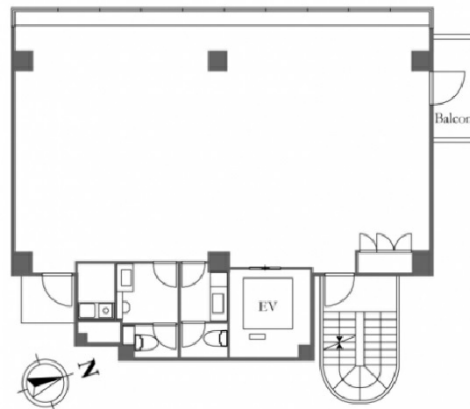

# AURA麻布台（旧HIS麻布台ビル） 9階28.1坪

東京都港区麻布台1-11-7

## 物件MAP

賃貸条件	
坪数	28.1坪
階数	9階
入居可能日	
ビル情報	
所在地	東京都港区麻布台1-11-7
最寄り駅	東京メトロ日比谷線 神谷町駅 徒歩4分 都営大江戸線 赤羽橋駅 徒歩10分 都営三田線 御成門駅 徒歩14分
エリア	赤坂・青山・六本木エリア
竣工	2019年12月
耐震	新耐震基準
階数	地上9階
用途	事務所
構造	S造
設備情報	
エレベーター	1基
空調	個別空調
OAフロア	OAフロア
基準階天井高	2,600mm
光ファイバー	有り
トイレ	男女別・室内
セキュリティ	有り
駐車場	無し