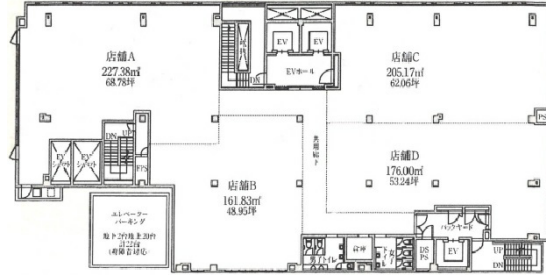

## 物件MAP

賃貸条件	
月額賃料	585,640円 (税別)
坪数	53.24坪
坪単価	11,000円 (税別)
共益費	賃料に含む
礼金	無し
敷金 (保証金)	12ヶ月
階数	5階 (D (分割案) 先行有)
入居可能日	即日

ビル情報	
所在地	神奈川県横浜市中区長者町8-125
最寄り駅	京急本線 日ノ出町駅 徒歩4分 横浜市営地下鉄ブルーライン 伊勢佐木長者町駅 徒歩5分 JR根岸線 関内駅 徒歩9分
エリア	関内エリア
竣工	2021年10月
耐震	新耐震基準
階数	地上9階 地下1階
用途	事務所
構造	S造

設備情報	
エレベーター	3基
空調	無し
OAフロア	スケルトン
基準階天井高	2,500mm
光ファイバー	有り
トイレ	男女別・室外
セキュリティ	有り
駐車場	有り