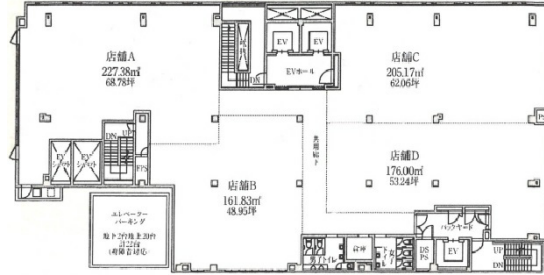

## 物件MAP

賃貸条件	
月額賃料	682,660円 (税別)
坪数	62.06坪
坪単価	11,000円 (税別)
共益費	賃料に含む
礼金	無し
敷金 (保証金)	12ヶ月
階数	5階 (C (分割案) 先行有)
入居可能日	即日

ビル情報	
所在地	神奈川県横浜市中区長者町8-125
最寄り駅	京急本線 日ノ出町駅 徒歩4分 横浜市営地下鉄ブルーライン 伊勢佐木長者町駅 徒歩5分 JR根岸線 関内駅 徒歩9分
エリア	関内エリア
竣工	2021年10月
耐震	新耐震基準
階数	地上9階 地下1階
用途	事務所
構造	S造

設備情報	
エレベーター	3基
空調	無し
OAフロア	スケルトン
基準階天井高	2,500mm
光ファイバー	有り
トイレ	男女別・室外
セキュリティ	有り
駐車場	有り