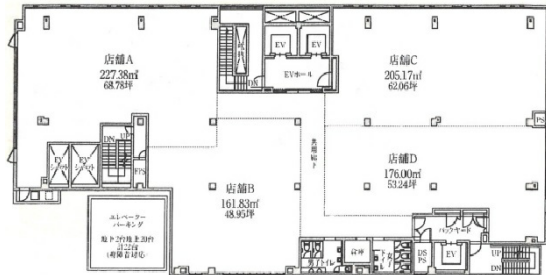

PLATS関内長者町ビル 5階62.06坪

神奈川県横浜市中区長者町8-125

物件MAP

賃貸条件	
月額賃料	682,660円 (税別)
坪数	62.06坪
坪単価	11,000円 (税別)
共益費	賃料に含む
礼金	無し
敷金 (保証金)	12ヶ月
階数	5階 (C (分割案) 先行有)
入居可能日	即日
ビル情報	
所在地	神奈川県横浜市中区長者町8-125
最寄り駅	京急本線 日ノ出町駅 徒歩4分 横浜市営地下鉄ブルーライン 伊勢佐木長者町駅 徒歩5分 JR根岸線 関内駅 徒歩9分
エリア	関内エリア
竣工	2021年10月
耐震	新耐震基準
階数	地上9階 地下1階
用途	事務所
構造	S造
設備情報	
エレベーター	3基
空調	無し
OAフロア	スケルトン
基準階天井高	2,500mm
光ファイバー	有り
トイレ	男女別・室外
セキュリティ	有り
駐車場	有り

事務所移転の簡単検索サイト

Quick Service

クイックサービス

PLATS関内長者町ビル 5階62.06坪 神奈川県横浜市中区長者町8-125

関内エリア (ビルID: 0048829) の賃貸オフィス

貸事務所・レンタルオフィス・オフィス移転ならQuickService

物件詳細はこちらから

0120-55-2620