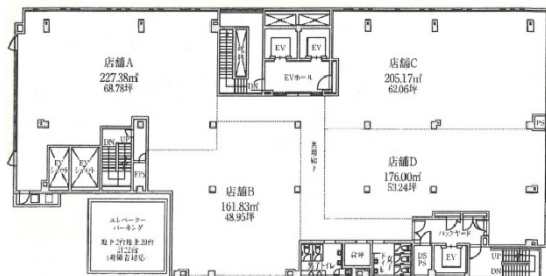

PLATS関内長者町ビル 5階48.95坪

神奈川県横浜市中区長者町8-125

物件MAP

賃貸条件	
月額賃料	538,450円 (税別)
坪数	48.95坪
坪単価	11,000円 (税別)
共益費	賃料に含む
礼金	無し
敷金 (保証金)	12ヶ月
階数	5階 (B (分割案))
入居可能日	即日

ビル情報	
所在地	神奈川県横浜市中区長者町8-125
最寄り駅	京急本線 日ノ出町駅 徒歩4分 横浜市営地下鉄ブルーライン 伊勢佐木長者町駅 徒歩5分 JR根岸線 関内駅 徒歩9分
エリア	関内エリア
竣工	2021年10月
耐震	新耐震基準
階数	地上9階 地下1階
用途	事務所
構造	S造

設備情報	
エレベーター	3基
空調	無し
OAフロア	スケルトン
基準階天井高	2,500mm
光ファイバー	有り
トイレ	男女別・室外
セキュリティ	有り
駐車場	有り