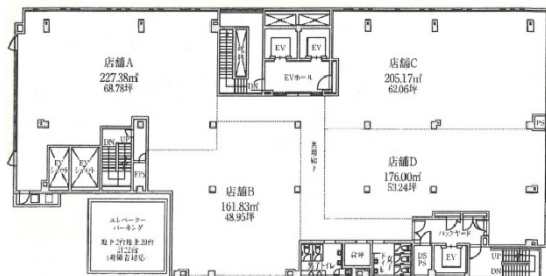

# PLATS関内長者町ビル 5階68.78坪

神奈川県横浜市中区長者町8-125

## 物件MAP

賃貸条件	
月額賃料	756,580円 (税別)
坪数	68.78坪
坪単価	11,000円 (税別)
共益費	賃料に含む
礼金	無し
敷金 (保証金)	12ヶ月
階数	5階 (A (分割案))
入居可能日	即日

ビル情報	
所在地	神奈川県横浜市中区長者町8-125
最寄り駅	京急本線 日ノ出町駅 徒歩4分 横浜市営地下鉄ブルーライン 伊勢佐木長者町駅 徒歩5分 JR根岸線 関内駅 徒歩9分
エリア	関内エリア
竣工	2021年10月
耐震	新耐震基準
階数	地上9階 地下1階
用途	事務所
構造	S造

設備情報	
エレベーター	3基
空調	無し
OAフロア	スケルトン
基準階天井高	2,500mm
光ファイバー	有り
トイレ	男女別・室外
セキュリティ	有り
駐車場	有り