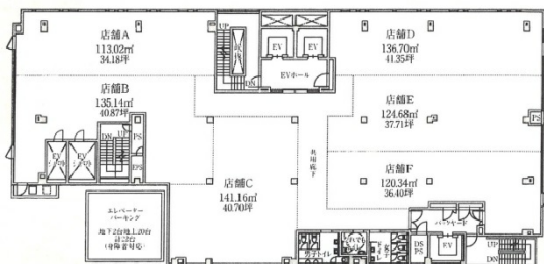

PLATS関内長者町ビル 4階53.77坪

神奈川県横浜市中区長者町8-125

物件MAP

賃貸条件	
月額賃料	699,010円 (税別)
坪数	53.77坪
坪単価	13,000円 (税別)
共益費	賃料に含む
礼金	無し
敷金 (保証金)	12ヶ月
階数	4階 (F (分割案) 先行有)
入居可能日	即日

ビル情報	
所在地	神奈川県横浜市中区長者町8-125
最寄り駅	京急本線 日ノ出町駅 徒歩4分 横浜市営地下鉄ブルーライン 伊勢佐木長者町駅 徒歩5分 JR根岸線 関内駅 徒歩9分
エリア	関内エリア
竣工	2021年10月
耐震	新耐震基準
階数	地上9階 地下1階
用途	店舗
構造	S造

設備情報	
エレベーター	3基
空調	無し
OAフロア	スケルトン
基準階天井高	2,500mm
光ファイバー	有り
トイレ	男女別・室外
セキュリティ	有り
駐車場	有り