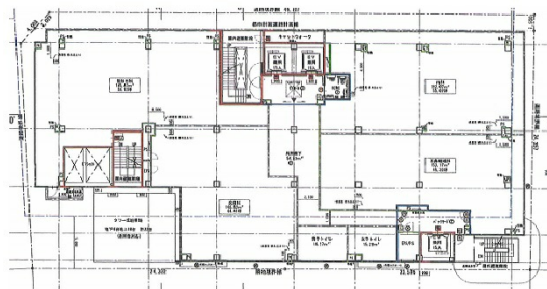

PLATS関内長者町ビル 5階233.03坪

神奈川県横浜市中区長者町8-125

物件MAP

賃貸条件	
月額賃料	2,563,330円（税別）
坪数	233.03坪
坪単価	11,000円（税別）
共益費	賃料に含む
礼金	無し
敷金（保証金）	12ヶ月
階数	5階（1フロア 検討有）
入居可能日	即日

ビル情報	
所在地	神奈川県横浜市中区長者町8-125
最寄り駅	京急本線 日ノ出町駅 徒歩4分 横浜市営地下鉄ブルーライン 伊勢佐木長者町駅 徒歩5分 JR根岸線 関内駅 徒歩9分
エリア	関内エリア
竣工	2021年10月
耐震	新耐震基準
階数	地上9階 地下1階
用途	事務所
構造	S造

設備情報	
エレベーター	3基
空調	無し
OAフロア	スケルトン
基準階天井高	2,500mm
光ファイバー	有り
トイレ	男女別・室外
セキュリティ	有り
駐車場	有り