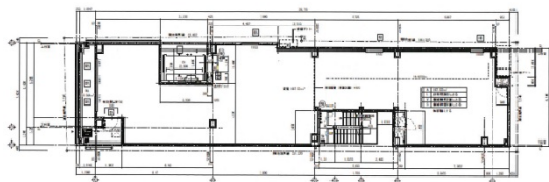

戎橋NORTHビル 6階45.03坪

大阪府大阪市中央区心斎橋筋2-3-15

物件MAP

賃貸条件	
坪数	45.03坪
階数	6階
入居可能日	
ビル情報	
所在地	大阪府大阪市中央区心斎橋筋2-3-15
最寄り駅	大阪メトロ御堂筋線 なんば駅 徒歩5分 大阪メトロ千日前線 なんば駅 徒歩5分 大阪メトロ御堂筋線 心斎橋駅 徒歩7分 大阪メトロ長堀鶴見緑地線 心斎橋駅 徒歩7分 近鉄難波線 大阪難波駅 徒歩7分
エリア	心斎橋・長堀橋エリア
竣工	2020年9月
耐震	新耐震基準
階数	地上6階
用途	店舗
構造	S造
設備情報	
エレベーター	1基
空調	
OAフロア	スケルトン
基準階天井高	
光ファイバー	有り
トイレ	
セキュリティ	有り
駐車場	有り