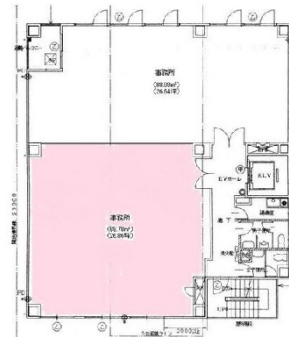

セントラルスクエア 5階53.4坪

愛知県名古屋市名東区藤見が丘6

物件MAP

| 賃貸条件 | |
|--------|--|
| 坪数 | 53.4坪 |
| 階数 | 5階 (1フロア・統合案) |
| 入居可能日 | |
| ビル情報 | |
| 所在地 | 愛知県名古屋市名東区藤見が丘6 |
| 最寄り駅 | 名古屋市営地下鉄東山線 藤が丘駅 徒歩1分 東部丘陵線(リニモ) 藤が丘駅 徒歩1分 名古屋市営地下鉄東山線 本郷駅 徒歩15分 |
| エリア | 一社・藤ヶ丘エリア |
| 竣工 | 1999年6月 |
| 耐震 | 新耐震基準 |
| 階数 | 地上6階 |
| 用途 | 事務所 |
| 構造 | S造 |
| 設備情報 | |
| エレベーター | 1基 |
| 空調 | 個別空調 |
| OAフロア | |
| 基準階天井高 | |
| 光ファイバー | 有り |
| トイレ | 男女別・室外 |
| セキュリティ | 有り |
| 駐車場 | 無し |