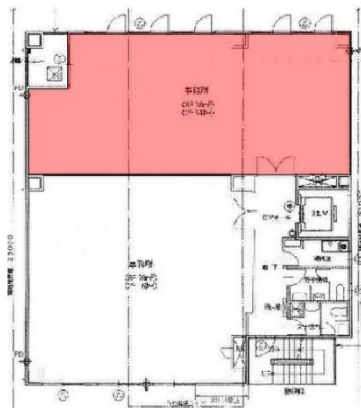

# セントラルスクエア 5階26.64坪

愛知県名古屋市名東区藤見が丘6

## 物件MAP

賃貸条件	
坪数	26.64坪
階数	5階（北）
入居可能日	
ビル情報	
所在地	愛知県名古屋市名東区藤見が丘6
最寄り駅	名古屋市営地下鉄東山線 藤が丘駅 徒歩1分 東部丘陵線(リニモ) 藤が丘駅 徒歩1分 名古屋市営地下鉄東山線 本郷駅 徒歩15分
エリア	一社・藤ヶ丘エリア
竣工	1999年6月
耐震	新耐震基準
階数	地上6階
用途	事務所
構造	S造
設備情報	
エレベーター	1基
空調	個別空調
OAフロア	
基準階天井高	
光ファイバー	有り
トイレ	男女別・室外
セキュリティ	有り
駐車場	無し