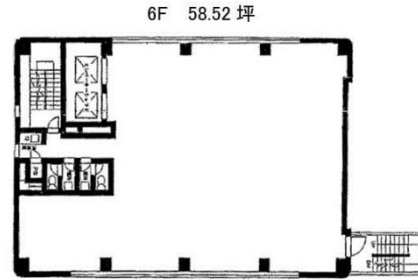

神保町NSEビル 6階58.52坪

東京都千代田区神田神保町1-7-1

物件MAP

賃貸条件	
坪数	58.52坪
階数	6階
入居可能日	
ビル情報	
所在地	東京都千代田区神田神保町1-7-1
最寄り駅	都営三田線 神保町駅 徒歩1分 東京メトロ半蔵門線 神保町駅 徒歩1分 東京メトロ千代田線 新御茶ノ水駅 徒歩7分 JR中央・総武線 御茶ノ水駅 徒歩8分
エリア	飯田橋・水道橋・神保町エリア
竣工	1987年9月
耐震	新耐震基準
階数	地上8階 地下1階
用途	事務所
構造	SRC造
設備情報	
エレベーター	2基
空調	個別空調
OAフロア	OAフロア
基準階天井高	2,535mm
光ファイバー	有り
トイレ	男女別・室内
セキュリティ	有り
駐車場	無し