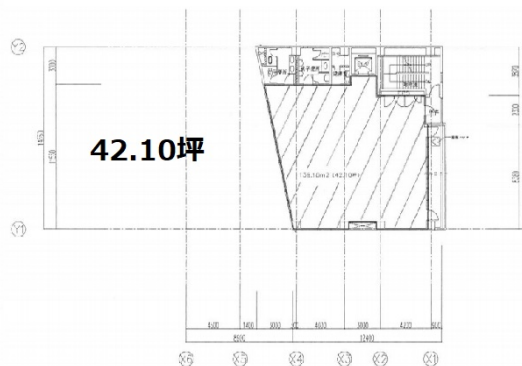

あいおいニッセイ同和損保江東ビル 7階42.1坪

東京都江東区住吉2-8-11

物件MAP

| 賃貸条件 | |
|-------|-------|
| 坪数 | 42.1坪 |
| 階数 | 7階 |
| 入居可能日 | |

| ビル情報 | |
|------|--------------------------------------|
| 所在地 | 東京都江東区住吉2-8-11 |
| 最寄り駅 | 東京メトロ半蔵門線 住吉駅 徒歩1分 都営新宿線 住吉駅 徒歩1分 |
| エリア | その他江東区 |
| 竣工 | 1989年12月 |
| 耐震 | 新耐震基準 |
| 階数 | 地上7階 地下1階 |
| 用途 | 事務所 |
| 構造 | SRC造 |

| 設備情報 | |
|--------|---------|
| エレベーター | 1基 |
| 空調 | 個別空調 |
| OAフロア | |
| 基準階天井高 | 2,460mm |
| 光ファイバー | 有り |
| トイレ | 男女別・室外 |
| セキュリティ | 有り |
| 駐車場 | 有り |

事務所移転の簡単検索サイト

Quick Service

クイックサービス

あいおいニッセイ同和損保江東ビル 7階42.1坪 東京都江東区住吉2-8-11