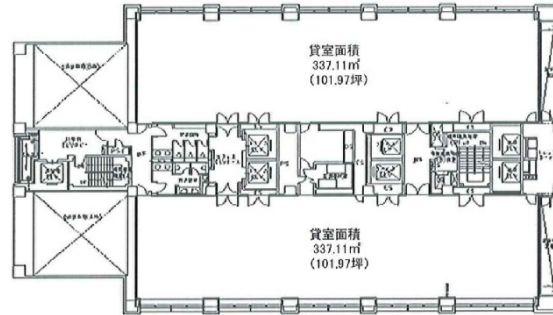

SK柏ビル 7階39.45坪

千葉県柏市末広町14-1

物件MAP

賃貸条件	
坪数	39.45坪
階数	7階
入居可能日	
ビル情報	
所在地	千葉県柏市末広町14-1
最寄り駅	JR常磐線 柏駅 徒歩4分 東武野田線 柏駅 徒歩4分
エリア	松戸・柏エリア
竣工	2000年9月
耐震	新耐震基準
階数	地上15階 地下2階
用途	事務所
構造	SRC造
設備情報	
エレベーター	3基
空調	個別空調
OAフロア	OAフロア
基準階天井高	2,700mm
光ファイバー	有り
トイレ	男女別・室外
セキュリティ	有り
駐車場	有り