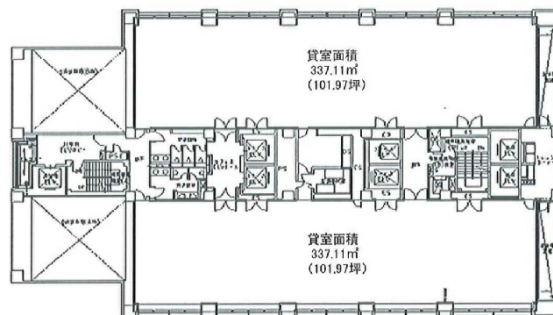

SK柏ビル 7階39.45坪

千葉県柏市末広町14-1

物件MAP

賃貸条件	
坪数	39.45坪
階数	7階
入居可能日	

ビル情報	
所在地	千葉県柏市末広町14-1
最寄り駅	JR常磐線 柏駅 徒歩4分 東武野田線 柏駅 徒歩4分
エリア	松戸・柏エリア
竣工	2000年9月
耐震	新耐震基準
階数	地上15階 地下2階
用途	事務所
構造	SRC造

設備情報	
エレベーター	3基
空調	個別空調
OAフロア	OAフロア
基準階天井高	2,700mm
光ファイバー	有り
トイレ	男女別・室外
セキュリティ	有り
駐車場	有り

事務所移転の簡単検索サイト

Quick Service

クイックサービス

SK柏ビル 7階39.45坪 千葉県柏市末広町14-1

松戸・柏エリア (ビルID: 0048796) の賃貸オフィス

貸事務所・レンタルオフィス・オフィス移転ならQuickService

物件詳細はこちらから

0120-55-2620